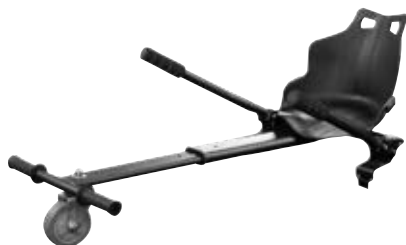

Kart Adapter Racing GT
Color: negro.

29€₉₅