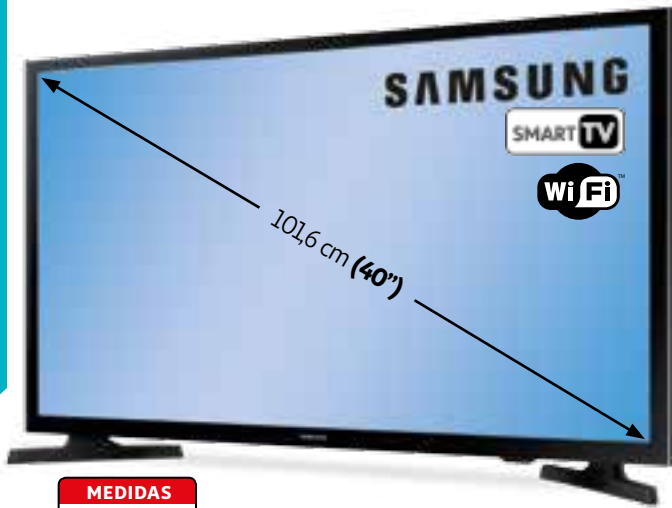

Imagen

MEDIDAS
alto 55,4 cm
ancho 92,3 cm
fondo 17,1 cm

A+

SAMSUNG
TV 40J5200

Panel de alta resolución **FHD** 1.920 x 1.080p, 200 Hz PQI, **TDT HD**, 2 entradas **HDMI**, 1 puerto **USB** reproductor.

369€

30,75€/mes(*)
en 12 meses sin intereses
TIN 0% TAE 0%
Importe total adeudado: 369€