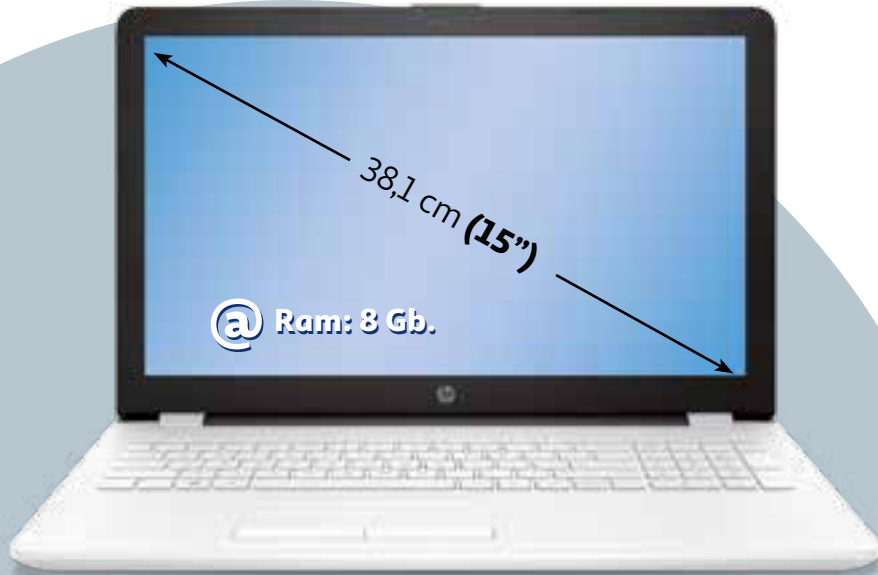

TABLET
Pantalla: 25,7 cm (10,1") IPS
Procesador: Snapdragon 210
Almacenamiento: 16 Gb.
Cámara frontal + cámara trasera. Gps.
Software: Android.
Unid.

109€

38,1 cm (15")

@ Ram: 8 Gb.

ORDENADOR PORTÁTIL
15-BW053NS
Pantalla: 39,6 cm (15,6") LED
Procesador: AMD A4-9120.
Ram: 8 Gb.
Almacenamiento: 1 Tb.
Software: Windows 10.