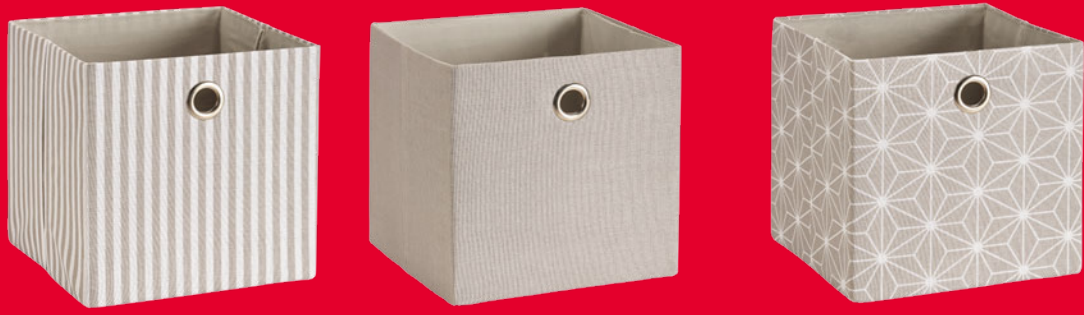

¡TUS FAVORITOS! HASTA

-50% EN CESTAS

Cesta plegable «Tove»
50 cm de alto, 50x50 cm

5€
~~9,99€~~