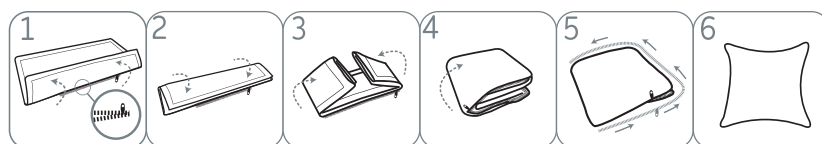

100%
ALGODÓN

100%
ALGODÓN

Relleno nórdico con saco
Cama 90 cm. **17,99** €
Cama 105 cm. **21,99** €

**Colcha-cojín
reverso borreguito
con cremallera**
100% poliéster.
160x220 cm.
15,99 €

Dobla tu colcha y conviértela en un confortable cojín.