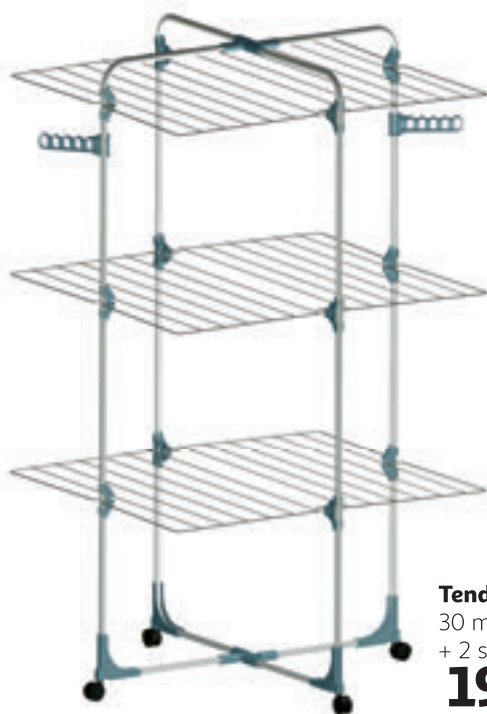

āctuel.
by Auchan
Tabla plancha reposa
plancha retractil
110x33 cm. **10,95** €

114x36 cm. **18,95** €

120x42 cm. **33,95** €

Funda tabla
plancha estampada
algodón espuma o
metalizada **6,99** €
Disponibles en otras
medidas y precios.